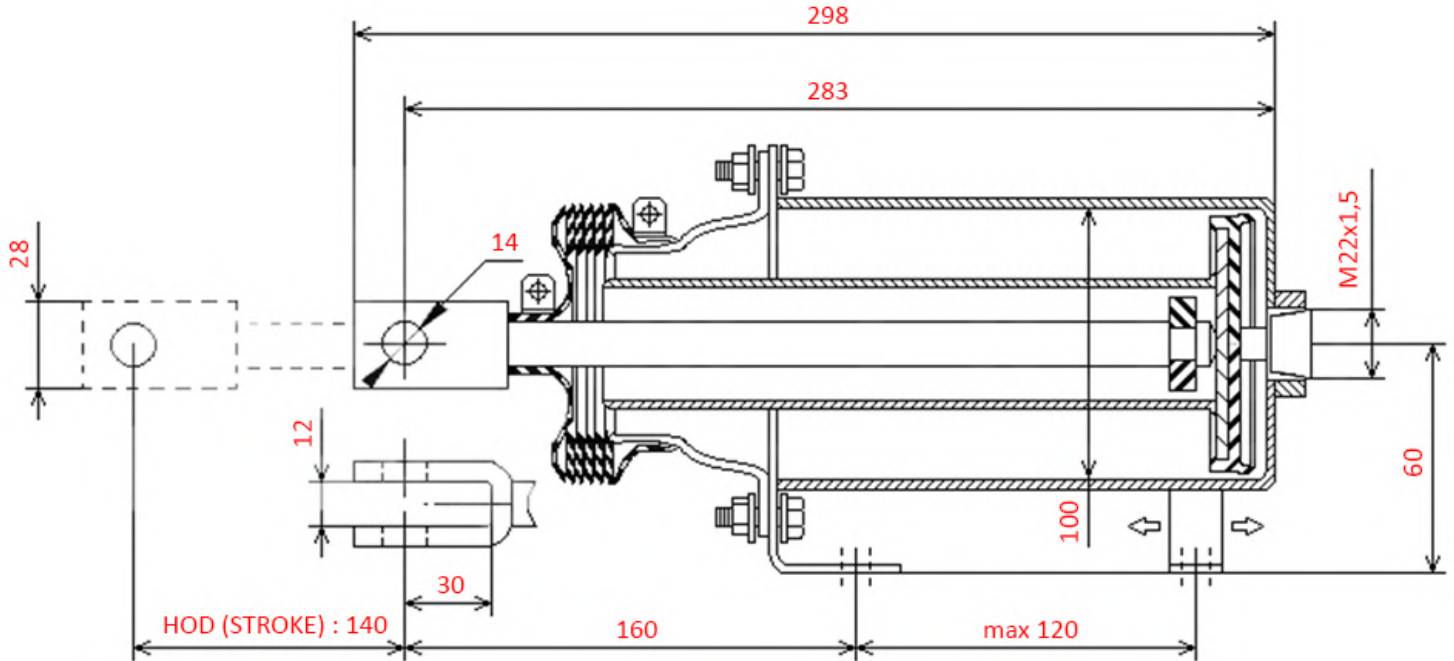

13647

[mm]

| | |
|--|--------------|
| Šifra / Code | 13647 |
| Hod / Stroke [mm] | 140 |
| Premer / Diameter [mm] | 100 |
| Montažne luknje / Mounting holes [mm] | 120 / fi 13 |
| Navoj / Thread | M22x1.5 |